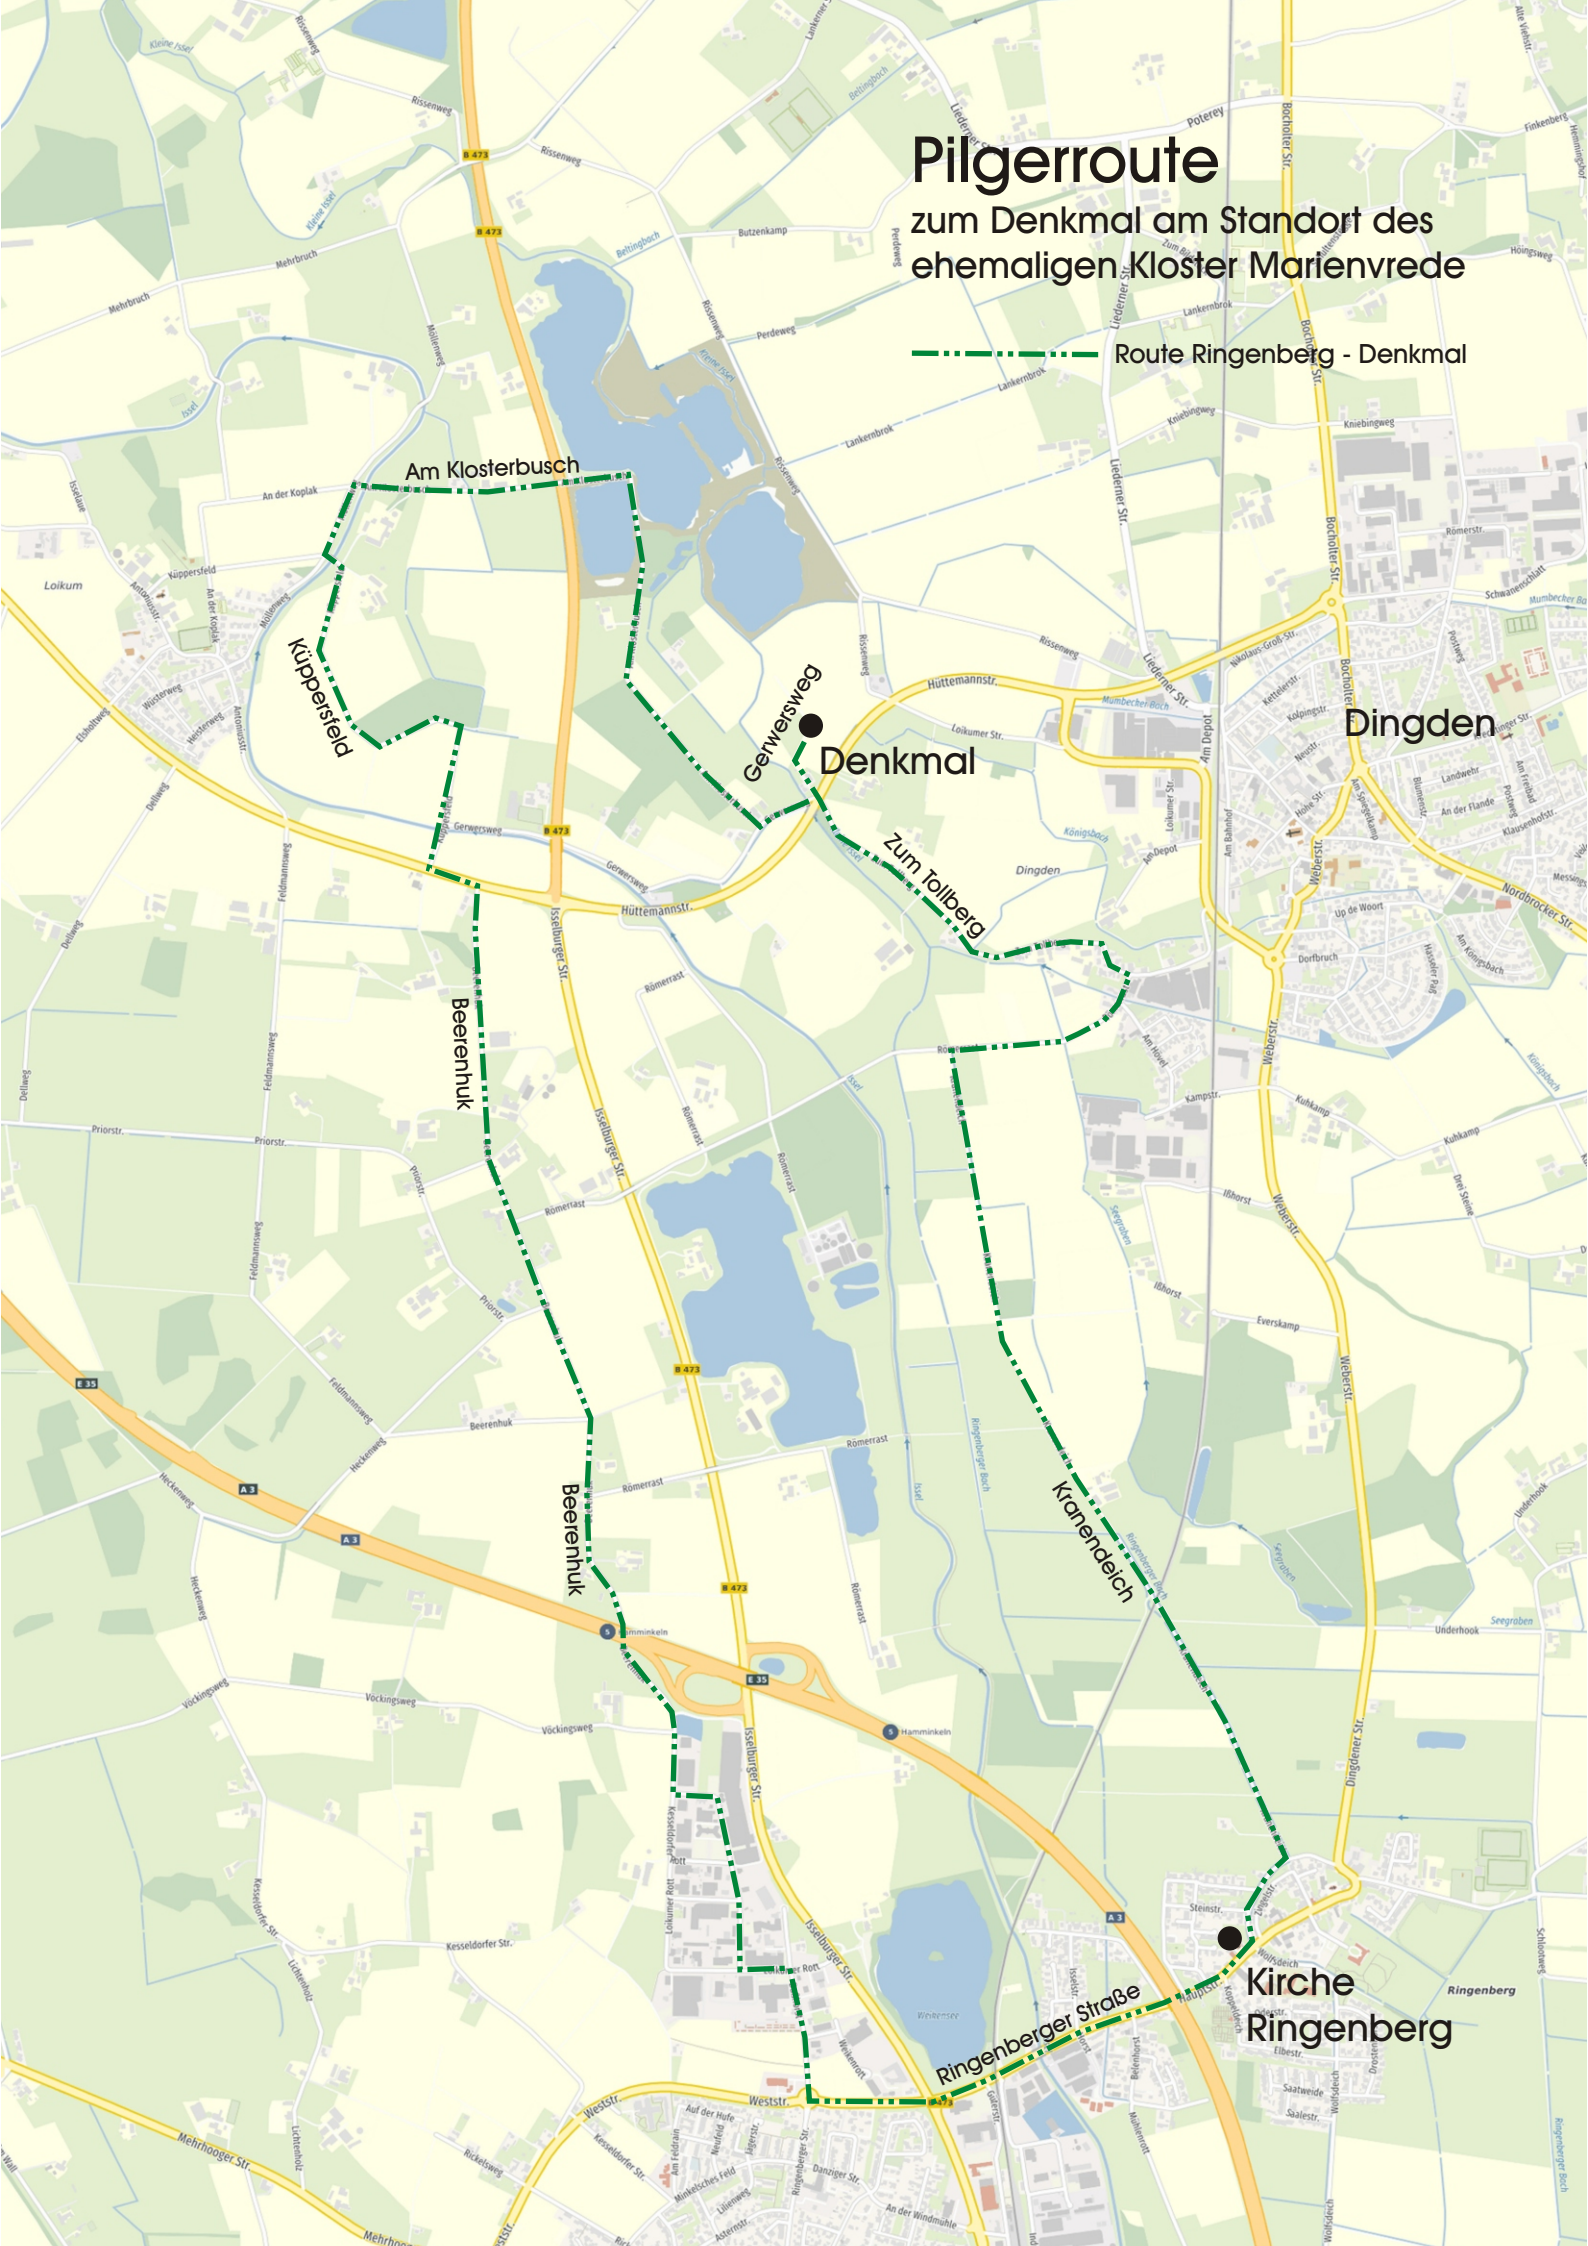

# Pilgeroute

zum Denkmal am Standort des  
ehemaligen Kloster Marienvrede

Route Ringenberg - Denkmal

Am Klosterbusch

Küberfeld

Gerwersweg

Denkmal

Zum Tollberg

Beerenhuk

Beerenhuk

Kronendeich

Kirche  
Ringenberg

Ringenger Straße

Dingden